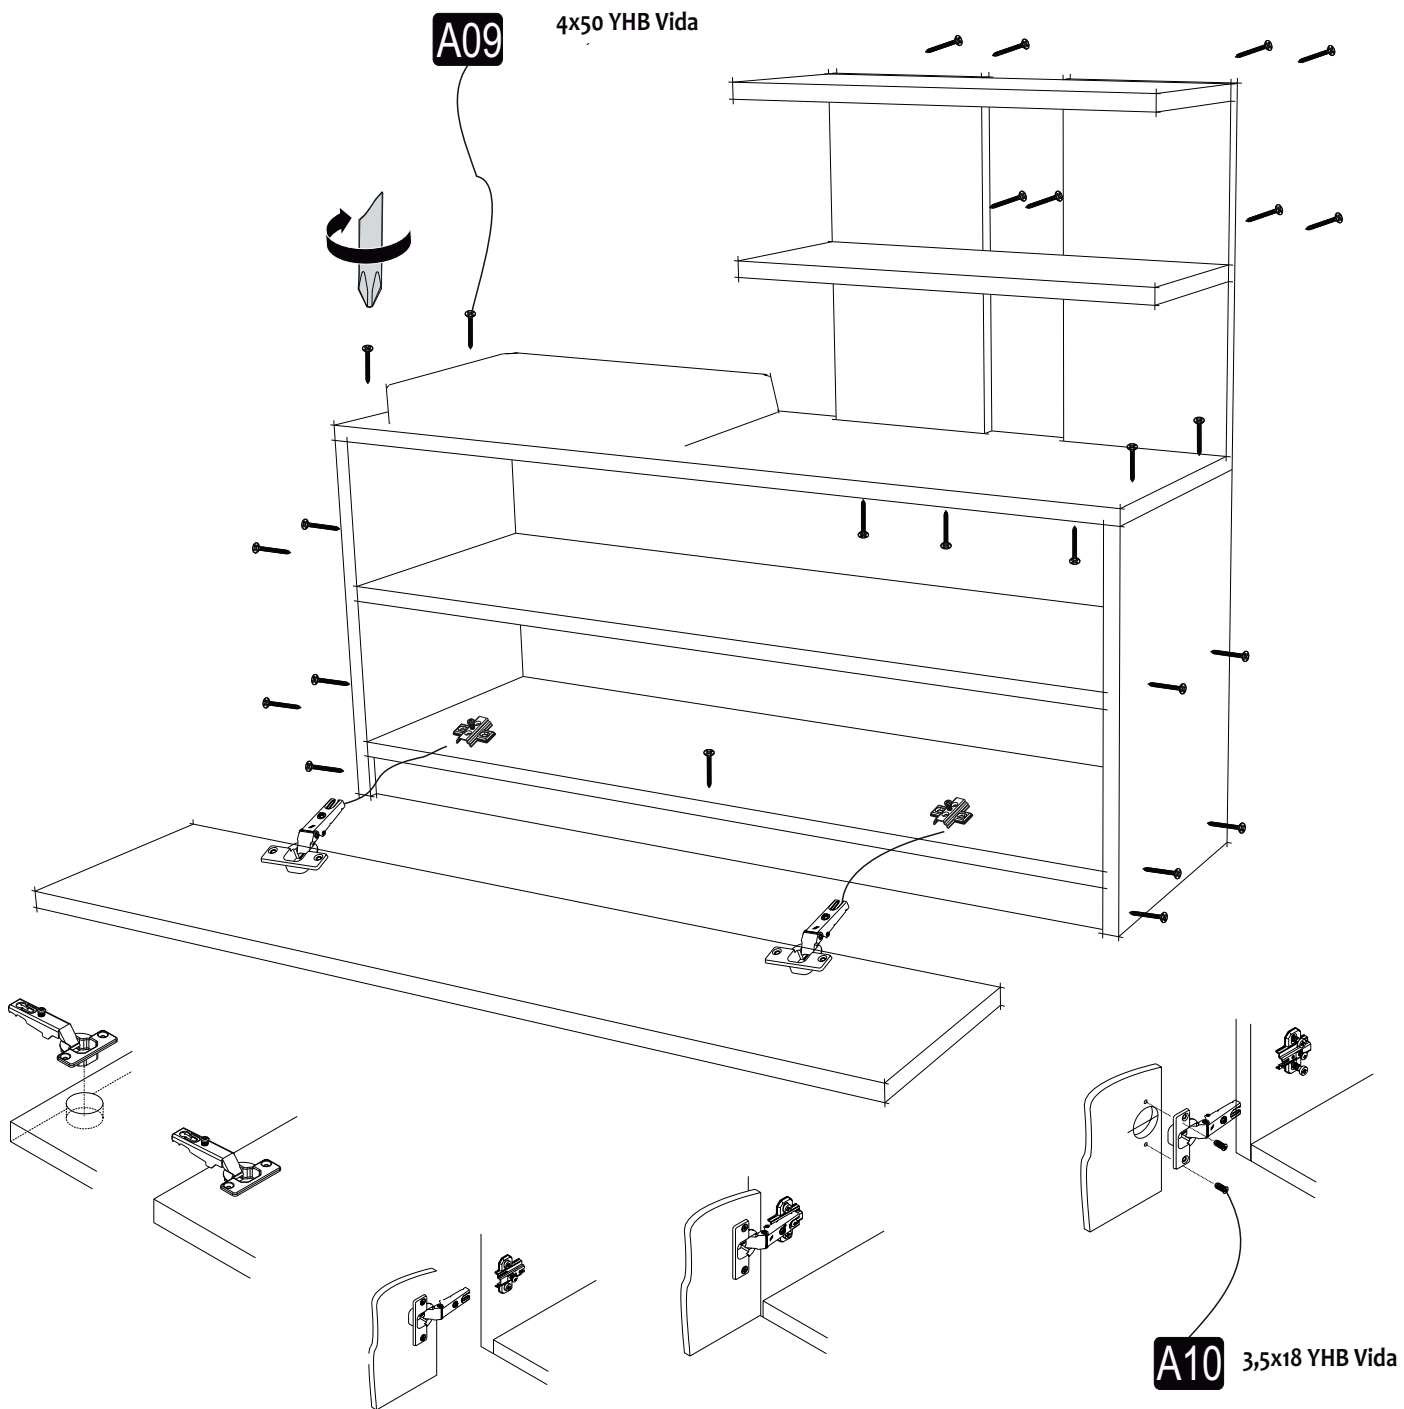

MONTAJKILAVUZU / ASSEMBLYMANUEL