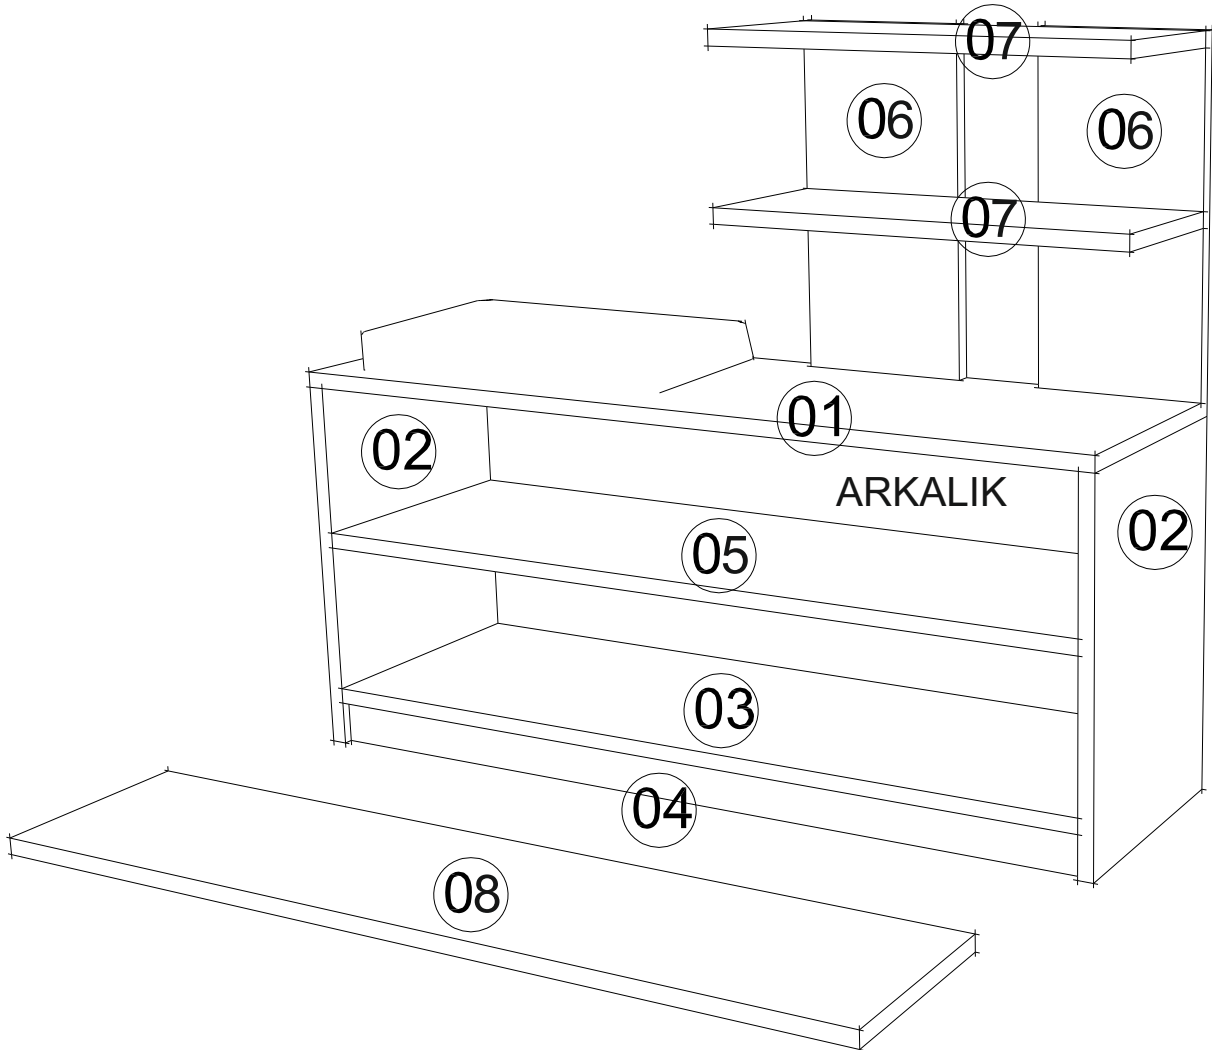

AİRY AYAKKABILIK

MONTAJ VE KULLANIM KLAVUZU
ASSEMBLY MANUEL

Bu modül iki kişi tarafından kurulmalıdır.
This unit should be assembled by two persons.

Bu modülün kurulumu için gerekli olan araçlar.
The necessary tools (not included)

AKSESUAR LİSTESİ/ ACCESSORY LIST

| | | | |
|--|---|--|--|
| A10 3,5x18 YHB Vida  8x | A09 4x50 YHB Vida  28x | A12 Düz Mentеше  2x | A16 Kabin VidasıTapa  28x |
|--|---|--|--|

PARÇA KODLAMA / GENERAL VIEW