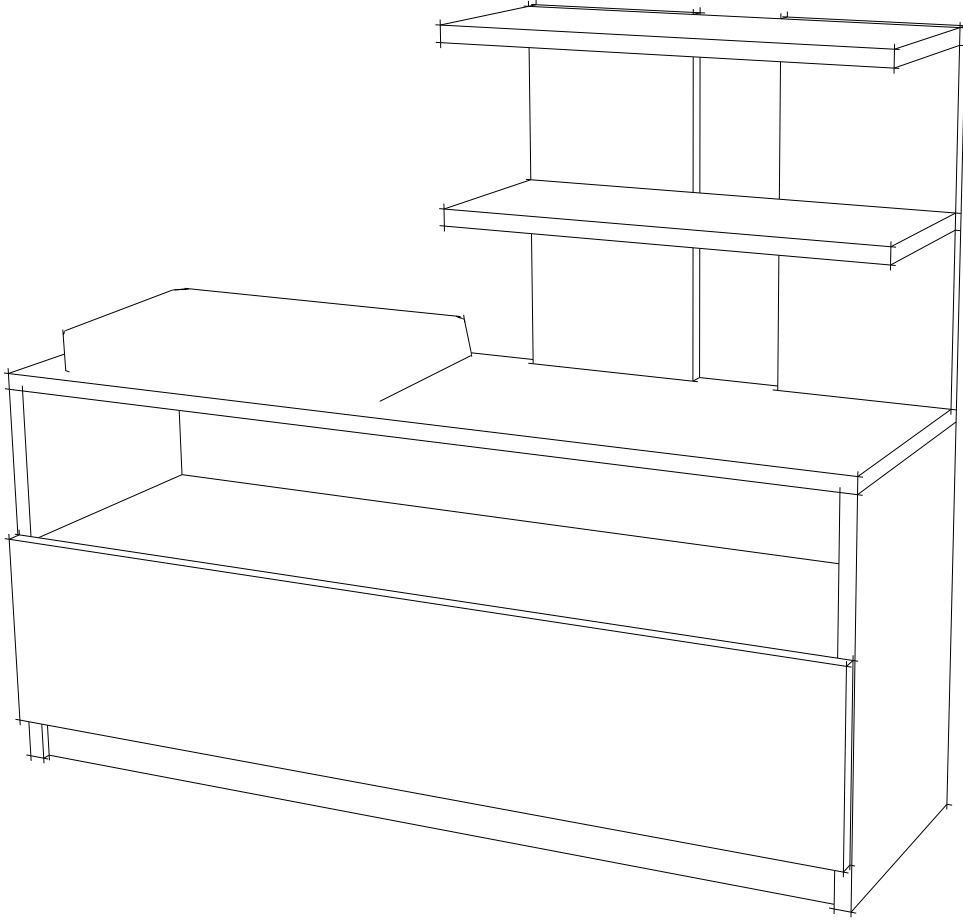

*D?đer ürünler?m?z? gördünüz mü?
Have you seen our other products ?*